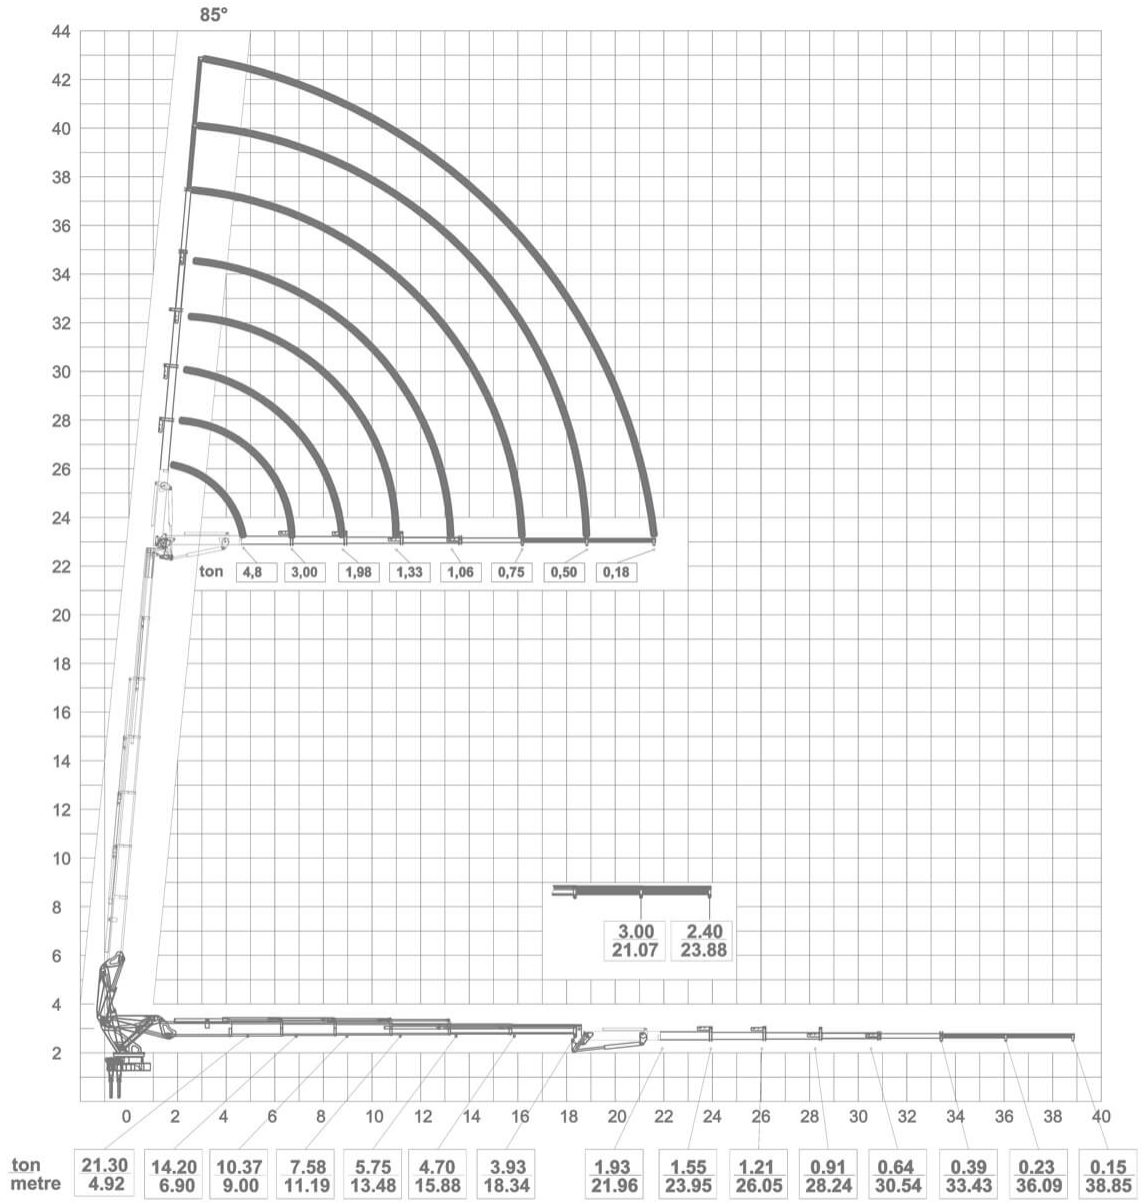

HK 105 L6+L5

- * Ana kırma beyan kapasiteleri 2. kırma grubu takılı değil iken geçerlidir.
- * Uzanma mesafelerinde sehim dikkate alınmamıştır.

www.kurtasvinc.com

* Ana kırma beyan kapasiteleri 2. kırma grubu takılı değil iken geçerlidir.
 * Uzanma mesafelerinde sehim dikkate alınmamıştır.