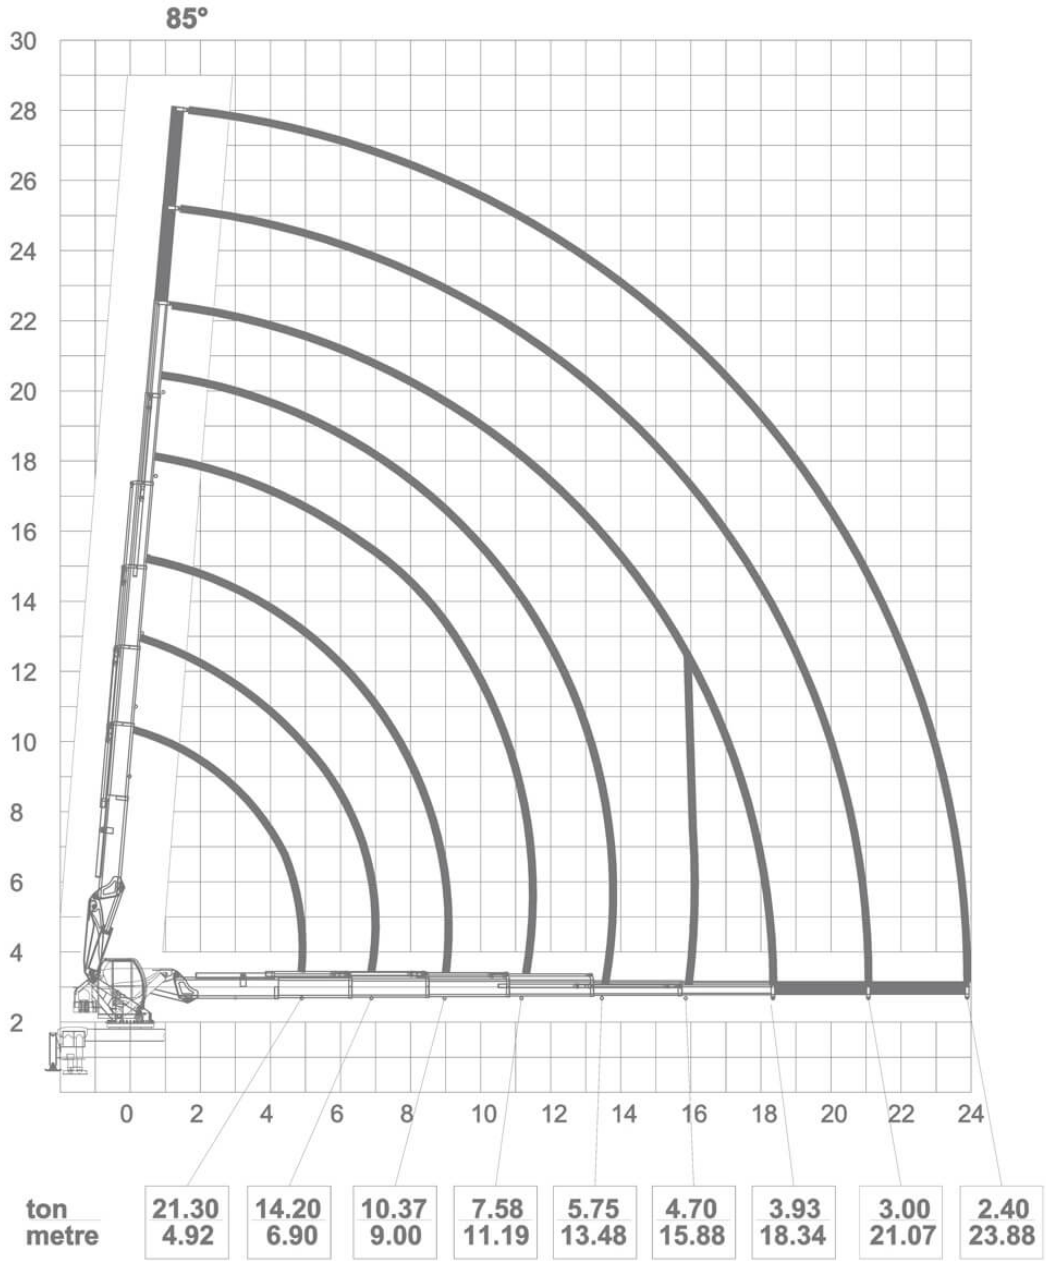

HK 105 L6+L5

- * Ana kırma beyan kapasiteleri 2. kırma grubu takılı değil iken geçerlidir.
- * Uzanma mesafelerinde sehim dikkate alınmamıştır.

www.kurtasvinc.com

* Ana kırma beyan kapasiteleri 2. kırma grubu takılı değil iken geçerlidir.
 * Uzanma mesafelerinde sehim dikkate alınmamıştır.